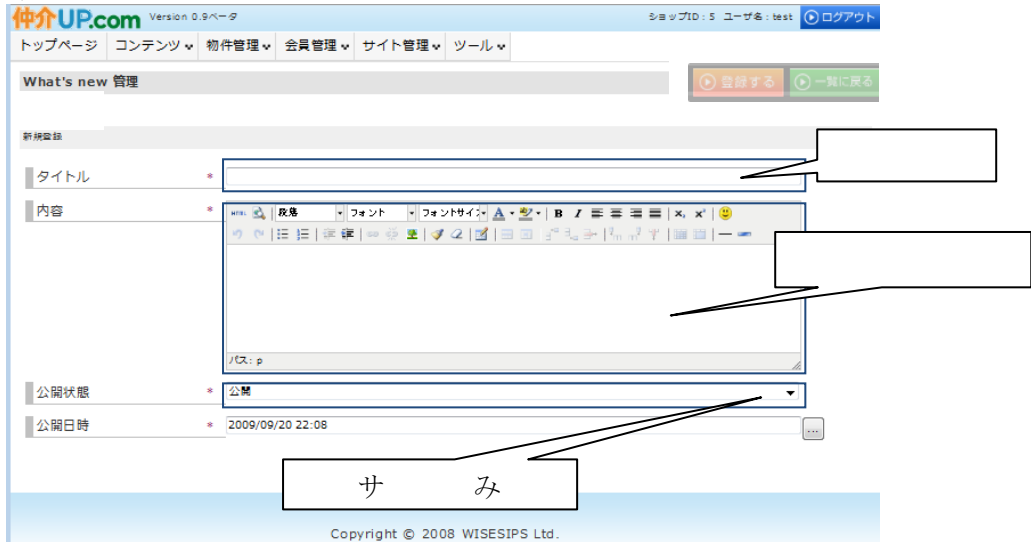

2. エセス 2.1. What's new

2. エセス

2.1. What's new

2. エセス 2.1. What's new

What's New( ) ぎ つ 新規登録 イ ジイがびぎ  
 っ あびぎ

What's new

つ セア がびぎ  
 つ っ うっ っ ぎ つ おめび よ  
 つ セア と がびぎ ス つ ツ  
 おめ がせ ぎ えそ あびぎ  
 えっ っ っ おめびぎ  
 っ ぎ ぎ っ サ み とびぎ  
 っ おめびぎ