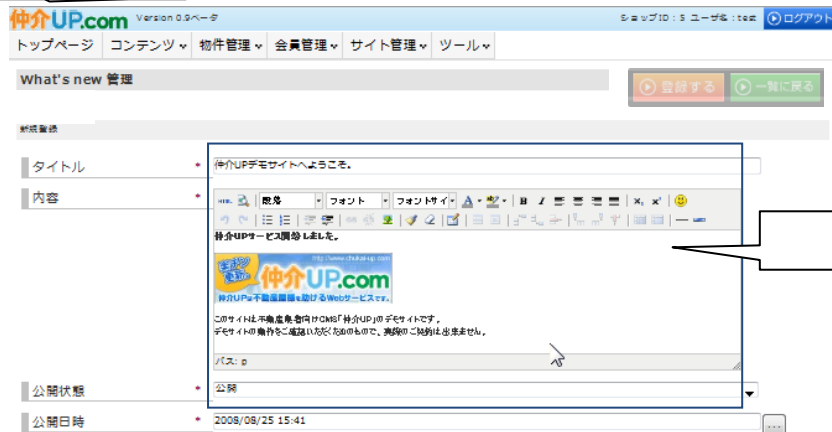

2. エセス 2.1. What's new

た っ っス っ (っ /) イ ジイが っ
っ 画像を選択 っ っ アップロード ジ
みびぎ
アップロード イ ジイがせ め っ エドペ おめせ
LAN ジ イ っ っ
ジ まサ が UP.com っ ジ
がせ あ がびぎ
っ す せつ がびぎ 5.1. p -2 -6

っ っ っ っ イ ジイがびぎ
っ おめ カ びぎそ っ おめせ おめ
びぎ

が っ イ ジイがびぎ
っ た っ そ っ っ あびぎ

What's new

っ っ っ そきぎ
せ っ がびぎ