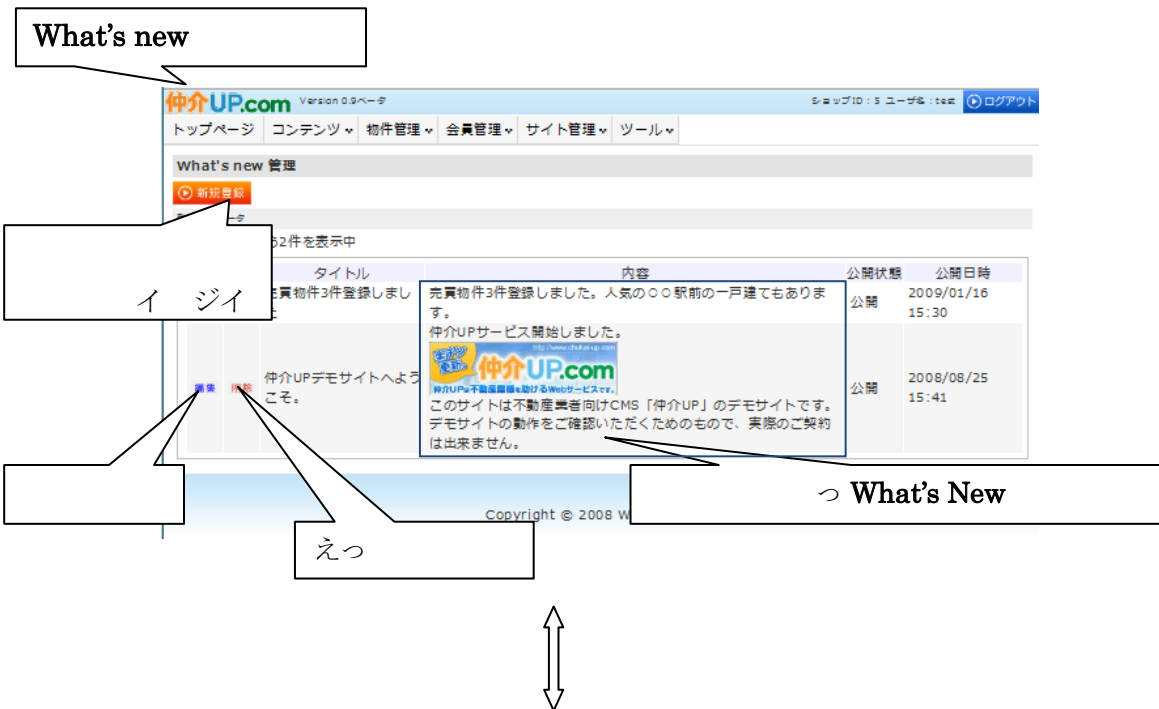

2. エセス 2.1. What's new

2. エセス

2.1. What's new

2. エセス 2.1. What's new

What's New( ) ぎ つ 新規登録 イ ジイがびぎ  
 っ あびぎ

What's new

つ セア がびぎ  
 つ っ うっ っ ぎ つ おめび よ  
 つ セア と がびぎ ス つ ツ  
 おめ がせ ぎ えそ あびぎ  
 えっ っ っ おめびぎ  
 っ ぎ ぎ っ サ み とびぎ  
 っ おめびぎ